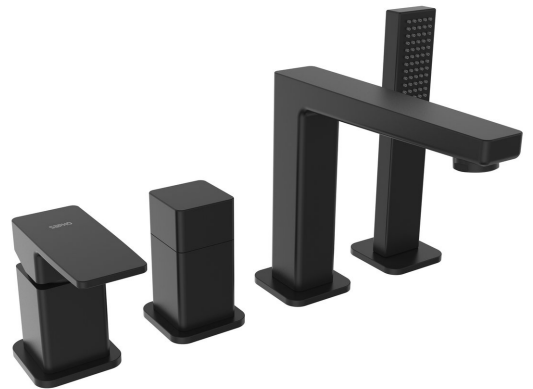

## TURSI štvorprvková batéria na okraj vane, čierná matná

Objednací kód: TI052B

### Rozmery

Výška: 155 mm  
Hĺbka: 200 mm

### Vlastnosti

Farba: Čierna mat  
Materiál: Mosadz  
Záruka: 6 rokov