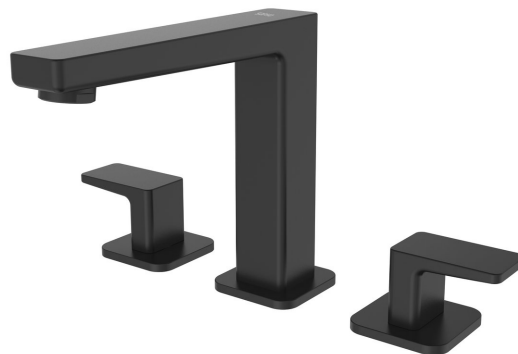

TURSI trojprvková umývadlová batéria bez výpuste, čierná matná

Objednací kód: TI017B

Základné informácie

Značka: Sapho

Séria: TURSI

Rozmery

Hĺbka: 200 mm

Vlastnosti

Farba: Čierna mat

Materiál: Mosadz

Tvar: Hranaté

Inštalácia: Stojankové

Druh ovládania: Kohútik

Výška výtoku: 135 mm

Ostatné: Trojprvková batéria

Hmotnosť / ks: 2.14 kg

Balenie: 1 ks

Záruka: 6 rokov

Náhradné diely

Uzatvárací keramický vršok 1/2", teplý (Objednací kód: 35Z00088)

Uzatvárací keramický vršok 1/2", studený (Objednací kód: 35Z00052)

TURSI trojprvková umývadlová batéria bez výpuste,
čierná matná