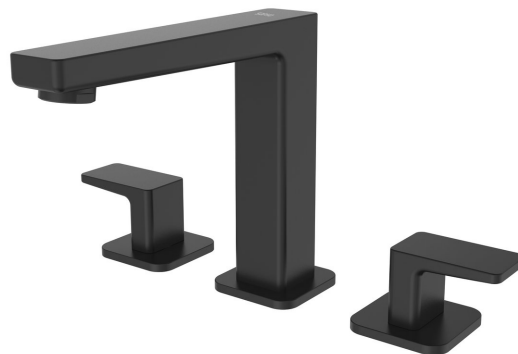

TURSI trojprvková umývadlová batéria bez výpuste, čierná matná

Objednací kód: TI017B

Základné informácie

Značka: Sapho

Séria: TURSI

Rozmery

Hĺbka: 200 mm

Vlastnosti

Farba: Čierna mat

Materiál: Mosadz

Tvar: Hranaté

Inštalácia: Stojankové

Druh ovládania: Kohútik

Výška výtoku: 135 mm

Ostatné: Trojprvková batéria

Hmotnosť / ks: 2.14 kg

Balenie: 1 ks

Záruka: 6 rokov

TURSI trojprvková umývadlová batéria bez výpuste,
čierná matná

Technický list