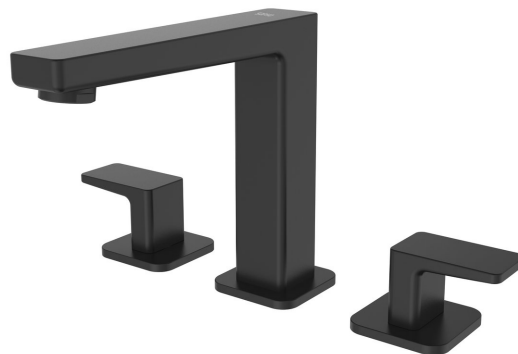

TURSI trojprvková umývadlová batéria bez výpuste, čierná matná

Objednací kód: TI017B

Základné informácie

Značka: Sapho

Séria: TURSI

Rozmery

Hĺbka: 200 mm

Vlastnosti

Farba: Čierna mat

Materiál: Mosadz

Tvar: Hranaté

Inštalácia: Stojankové

Druh ovládania: Kohútik

Výška výtoku: 135 mm

Hmotnosť / ks: 2.14 kg

Balenie: 1 ks

Záruka: 6 rokov