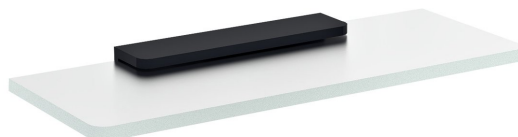

Objednací kód: MY009B-01

Základné informácie

Značka: Sapho
Séria: PIRENEI

Rozmery

Dĺžka: 200 mm
Šírka: 200 mm
Výška: 21 mm
Hĺbka: 100 mm

Vlastnosti

Farba: Čierna
Materiál: Sklo, Zliatina
Tvar: Hranaté
Druh: Polička
Inštalácia: Vrtanie
Hmotnosť / ks: 0.776 kg
Balenie: 2 ks