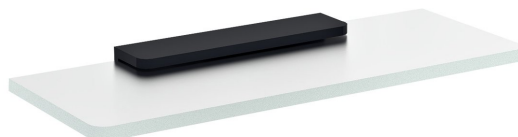

## Základné informácie

Značka: Sapho  
Séria: PIRENEI

## Rozmery

Dĺžka: 200 mm  
Šírka: 200 mm  
Výška: 21 mm  
Hĺbka: 100 mm

## Vlastnosti

Farba: Čierna  
Materiál: Sklo, Zliatina  
Tvar: Hranaté  
Druh: Polička  
Inštalácia: Vrtanie  
Hmotnosť / ks: 0.776 kg  
Balenie: 2 ks

Technický list