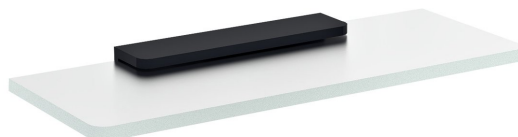

## Základné informácie

Značka: Sapho  
Séria: PIRENEI

## Rozmery

Dĺžka: 300 mm  
Šírka: 300 mm  
Výška: 21 mm  
Hĺbka: 100 mm

## Vlastnosti

Farba: Čierna  
Materiál: Sklo, Zliatina  
Tvar: Hranaté  
Druh: Polička  
Inštalácia: Vrtanie  
Hmotnosť / ks: 0.966 kg  
Balenie: 2 ks

Technický list