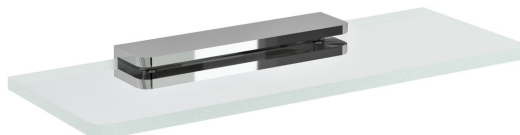

Objednací kód: MY009-11

Základné informácie

Značka: Sapho
Séria: PIRENEI

Rozmery

Dĺžka: 200 mm
Šírka: 200 mm
Výška: 21 mm
Hĺbka: 100 mm

Vlastnosti

Farba: Chróm
Materiál: Sklo, Zliatina
Tvar: Hranaté
Druh: Polička
Inštalácia: Vrtanie
Hmotnosť / ks: 0.776 kg
Balenie: 2 ks