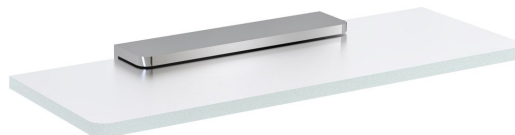

## Základné informácie

Značka: Sapho  
Séria: PIRENEI

## Rozmery

Dĺžka: 200 mm  
Šírka: 200 mm  
Výška: 21 mm  
Hĺbka: 100 mm

## Vlastnosti

Farba: Chróm  
Materiál: Sklo, Zliatina  
Tvar: Hranaté  
Druh: Polička  
Inštalácia: Vrtanie  
Hmotnosť / ks: 0.776 kg  
Balenie: 2 ks

Technický list