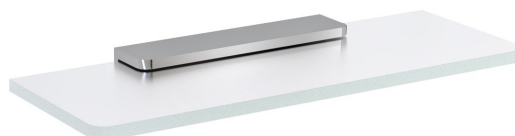

Objednací kód: MY009-01

Základné informácie

Značka: Sapho
Séria: PIRENEI

Rozmery

Dĺžka: 200 mm
Šírka: 200 mm
Výška: 21 mm
Hĺbka: 100 mm

Vlastnosti

Farba: Chróm
Materiál: Sklo, Zliatina
Tvar: Hranaté
Druh: Polička
Inštalácia: Vrtanie
Hmotnosť / ks: 0.776 kg
Balenie: 2 ks