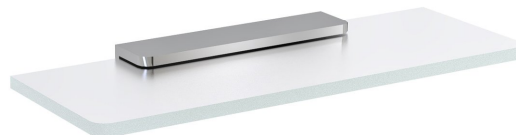

Objednací kód: MY009-01

Základné informácie

Značka: Sapho
Séria: PIRENEI

Rozmery

Dĺžka: 200 mm
Šírka: 200 mm
Výška: 21 mm
Hĺbka: 100 mm

Vlastnosti

Farba: Chróm
Materiál: Sklo, Zliatina
Tvar: Hranaté
Druh: Polička
Inštalácia: Vrtanie
Hmotnosť / ks: 0.776 kg
Balenie: 2 ks