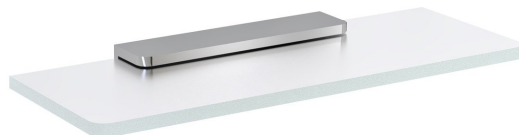

Objednací kód: MY009-01

Základné informácie

Značka: Sapho
Séria: PIRENEI

Rozmery

Dĺžka: 200 mm
Šírka: 200 mm
Výška: 21 mm
Hĺbka: 100 mm

Vlastnosti

Farba: Chróm
Materiál: Sklo, Zliatina
Tvar: Hranaté
Druh: Polička
Inštalácia: Vrtanie
Hmotnosť / ks: 0.776 kg
Balenie: 2 ks