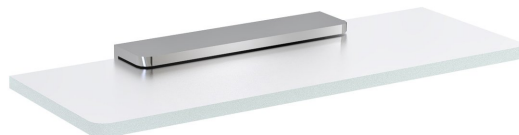

## Základné informácie

Značka: Sapho  
Séria: PIRENEI

## Rozmery

Dĺžka: 200 mm  
Šírka: 200 mm  
Výška: 21 mm  
Hĺbka: 100 mm

## Vlastnosti

Farba: Chróm  
Materiál: Sklo, Zliatina  
Tvar: Hranaté  
Druh: Polička  
Inštalácia: Vrtanie  
Hmotnosť / ks: 0.776 kg  
Balenie: 2 ks

Technický list