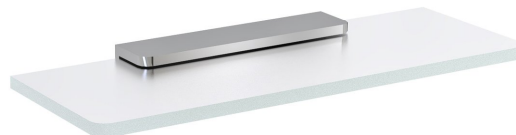

## Základné informácie

Značka: Sapho  
Séria: PIRENEI

## Rozmery

Dĺžka: 300 mm  
Šírka: 300 mm  
Výška: 21 mm  
Hĺbka: 100 mm

## Vlastnosti

Farba: Chróm  
Materiál: Sklo, Zliatina  
Tvar: Hranaté  
Druh: Polička  
Inštalácia: Vrtanie  
Hmotnosť / ks: 0.966 kg  
Balenie: 2 ks

Technický list