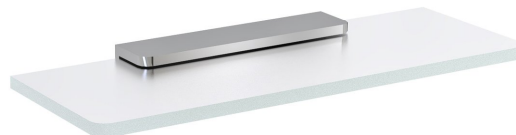

Objednací kód: MY009-02

Základné informácie

Značka: Sapho
Séria: PIRENEI

Rozmery

Dĺžka: 300 mm
Šírka: 300 mm
Výška: 21 mm
Hĺbka: 100 mm

Vlastnosti

Farba: Chróm
Materiál: Sklo, Zliatina
Tvar: Hranaté
Druh: Polička
Inštalácia: Vrtanie
Hmotnosť / ks: 0.966 kg
Balenie: 2 ks