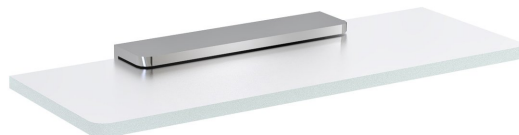

Objednací kód: MY009-02

Základné informácie

Značka: Sapho
Séria: PIRENEI

Rozmery

Dĺžka: 300 mm
Šírka: 300 mm
Výška: 21 mm
Hĺbka: 100 mm

Vlastnosti

Farba: Chróm
Materiál: Sklo, Zliatina
Tvar: Hranaté
Druh: Polička
Inštalácia: Vrtanie
Hmotnosť / ks: 0.966 kg
Balenie: 2 ks