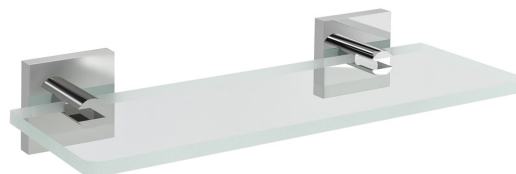

Objednací kód: XQ009-13

Základné informácie

Značka: Sapho
Séria: X-SQUARE

Rozmery

Dĺžka: 300 mm
Šírka: 300 mm
Výška: 55 mm
Hĺbka: 120 mm

Vlastnosti

Farba: Chróm
Materiál: Mosadz, Sklo
Tvar: Hranaté
Druh: Polička
Inštalácia: Vrtanie
Hmotnosť / ks: 0.905 kg
Balenie: 2 ks