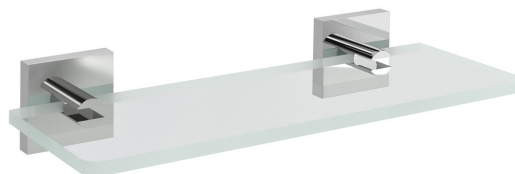

Objednací kód: XQ009-13

**Základné informácie**

Značka: Sapho  
Séria: X-SQUARE

**Rozmery**

Dĺžka: 300 mm  
Šírka: 300 mm  
Výška: 55 mm  
Hĺbka: 120 mm

**Vlastnosti**

Farba: Chróm  
Materiál: Mosadz, Sklo  
Tvar: Hranaté  
Druh: Polička  
Inštalácia: Vrtanie  
Hmotnosť / ks: 0.905 kg  
Balenie: 2 ks