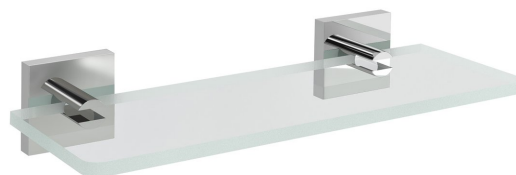

X-SQUARE sklenená polica 300mm, chróm/čiré sklo

Objednací kód: XQ009-13

Rozmery

Dĺžka: 300 mm
 Šírka: 300 mm
 Výška: 55 mm
 Hĺbka: 120 mm

Vlastnosti

Farba: Chróm
 Materiál: Mosadz, Sklo

Technický list