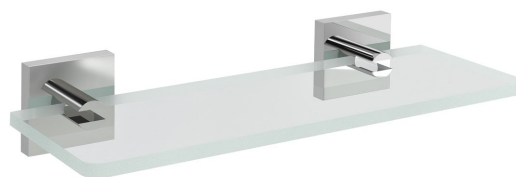

Objednací kód: XQ009-13

Rozměry

Délka: 300 mm
Šířka: 300 mm
Výška: 55 mm
Hĺbka: 120 mm

Vlastnosti

Farba: Chróm
Materiál: Mosadz, Sklo

Technický list