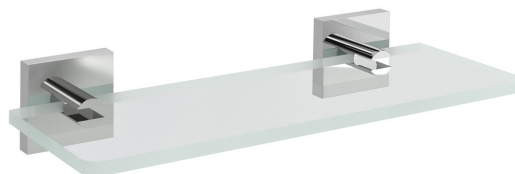

Objednací kód: XQ009-12

**Základné informácie**

Značka: Sapho  
Séria: X-SQUARE

**Rozmery**

Dĺžka: 200 mm  
Šírka: 200 mm  
Výška: 55 mm  
Hĺbka: 120 mm

**Vlastnosti**

Farba: Chróm  
Materiál: Mosadz, Sklo  
Tvar: Hranaté  
Druh: Polička  
Inštalácia: Vrtanie  
Hmotnosť / ks: 0.715 kg  
Balenie: 2 ks