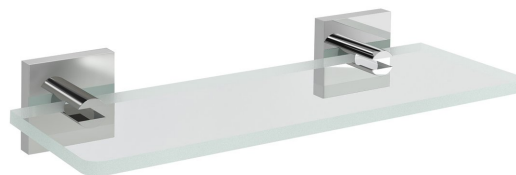

Objednací kód: XQ009-12

**Rozměry**

Délka: 200 mm  
Šířka: 200 mm  
Výška: 55 mm  
Hĺbka: 120 mm

**Vlastnosti**

Farba: Chróm  
Materiál: Mosadz, Sklo

**Technický list**