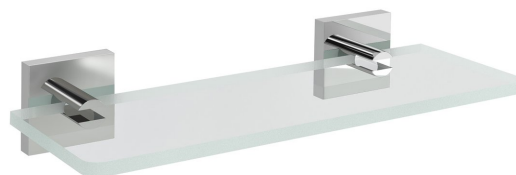

X-SQUARE sklenená polica 200mm, chróm/čiré sklo

Objednací kód: XQ009-12

Rozmery

Dĺžka: 200 mm
 Šírka: 200 mm
 Výška: 55 mm
 Hĺbka: 120 mm

Vlastnosti

Farba: Chróm
 Materiál: Mosadz, Sklo

Technický list