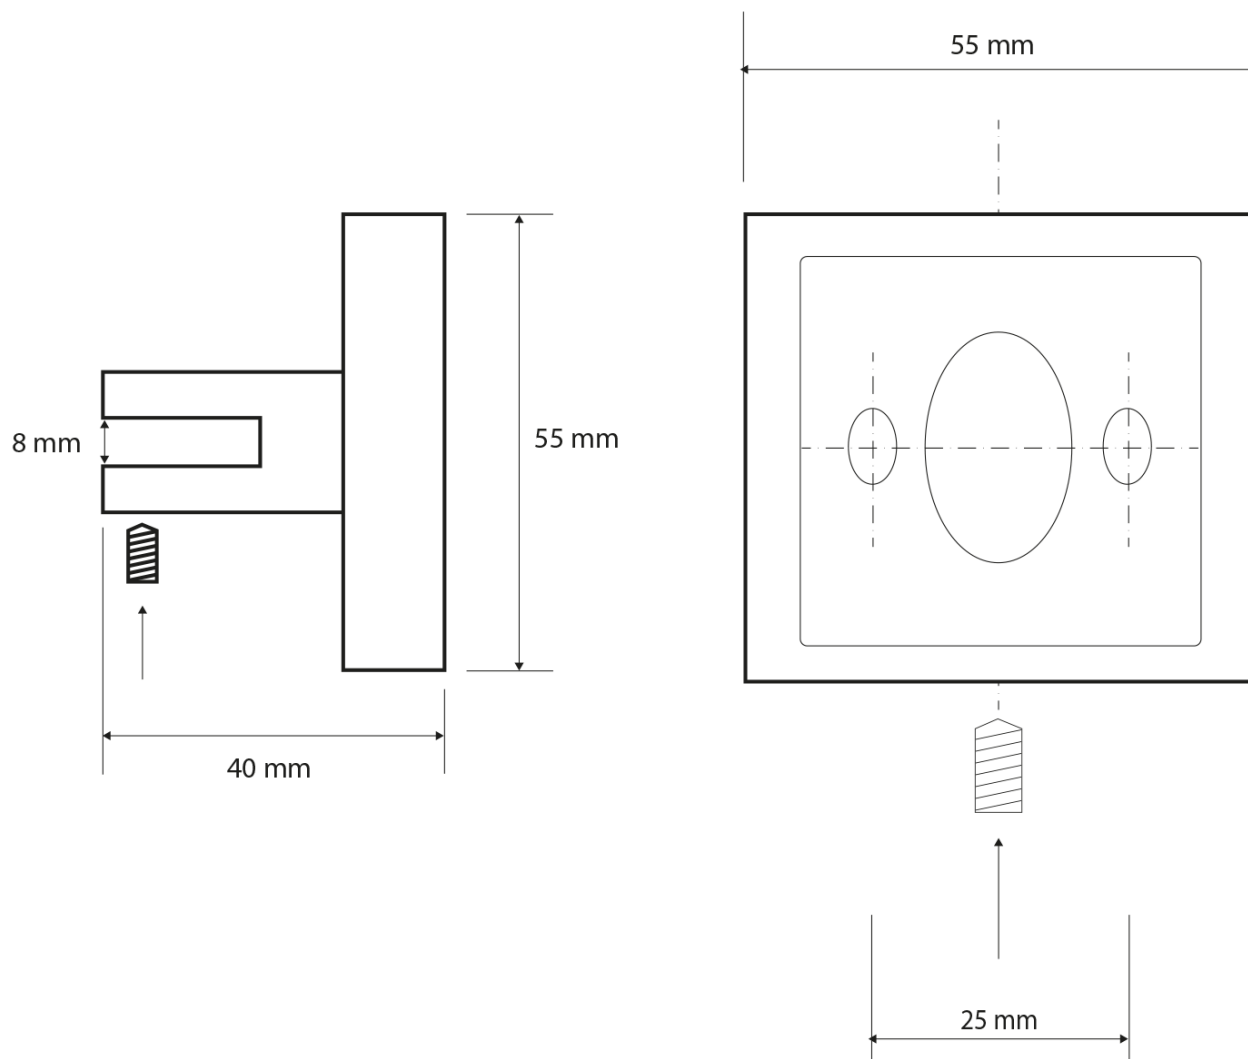

**X-SQUARE sklenená rohová polica, štvrtkruhová
200x200mm, chróm/čiré sklo**

Objednací kód: XQ009-11

Základné informácie

Značka: Sapho
Séria: X-SQUARE

Rozmery

Dĺžka: 220 mm
Šírka: 220 mm
Výška: 55 mm
Hĺbka: 220 mm

Vlastnosti

Farba: Chróm
Materiál: Mosadz, Sklo
Tvar: Hranaté
Druh: Polička: rohová
Inštalácia: Vrtanie
Hmotnosť / ks: 0.895 kg
Balenie: 2 ks

Technický list

X-SQUARE sklenená rohová polica, štvrtkruhová
200x200mm, chróm/čiré sklo