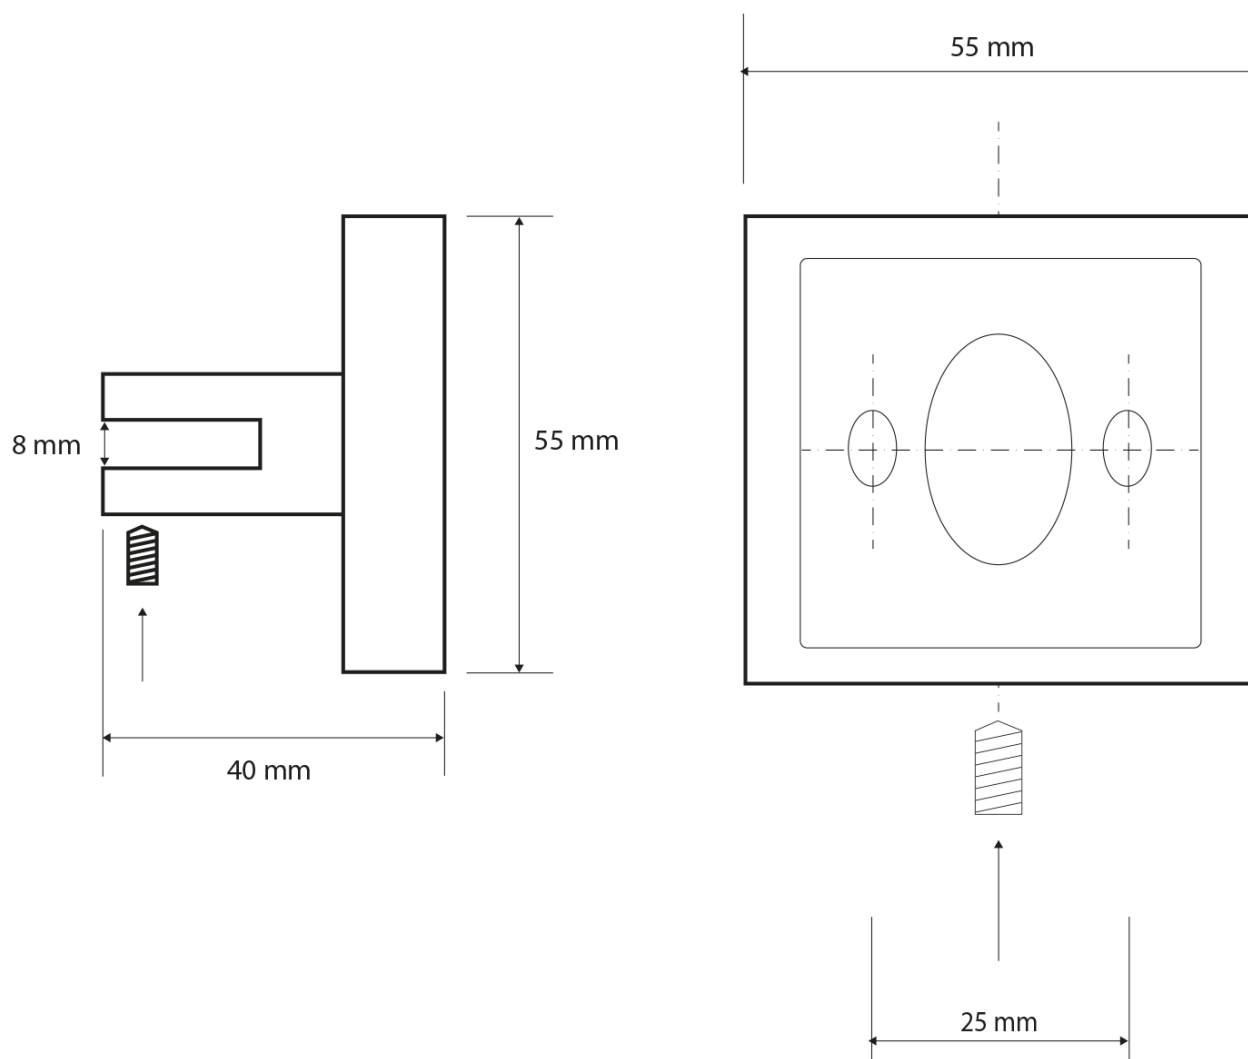

**X-SQUARE sklenená rohová polica, štvrtkruhová
200x200mm, chróm/čiré sklo**

Objednací kód: XQ009-11

Základné informácie

Značka: Sapho
Séria: X-SQUARE

Rozmery

Dĺžka: 220 mm
Šírka: 220 mm
Výška: 55 mm
Hĺbka: 220 mm

Vlastnosti

Farba: Chróm
Materiál: Mosadz, Sklo
Tvar: Hranaté
Druh: Polička: rohová
Inštalácia: Vrtanie
Hmotnosť / ks: 0.895 kg
Balenie: 2 ks

Technický list

X-SQUARE sklenená rohová polica, štvrtkruhová
200x200mm, chróm/čiré sklo