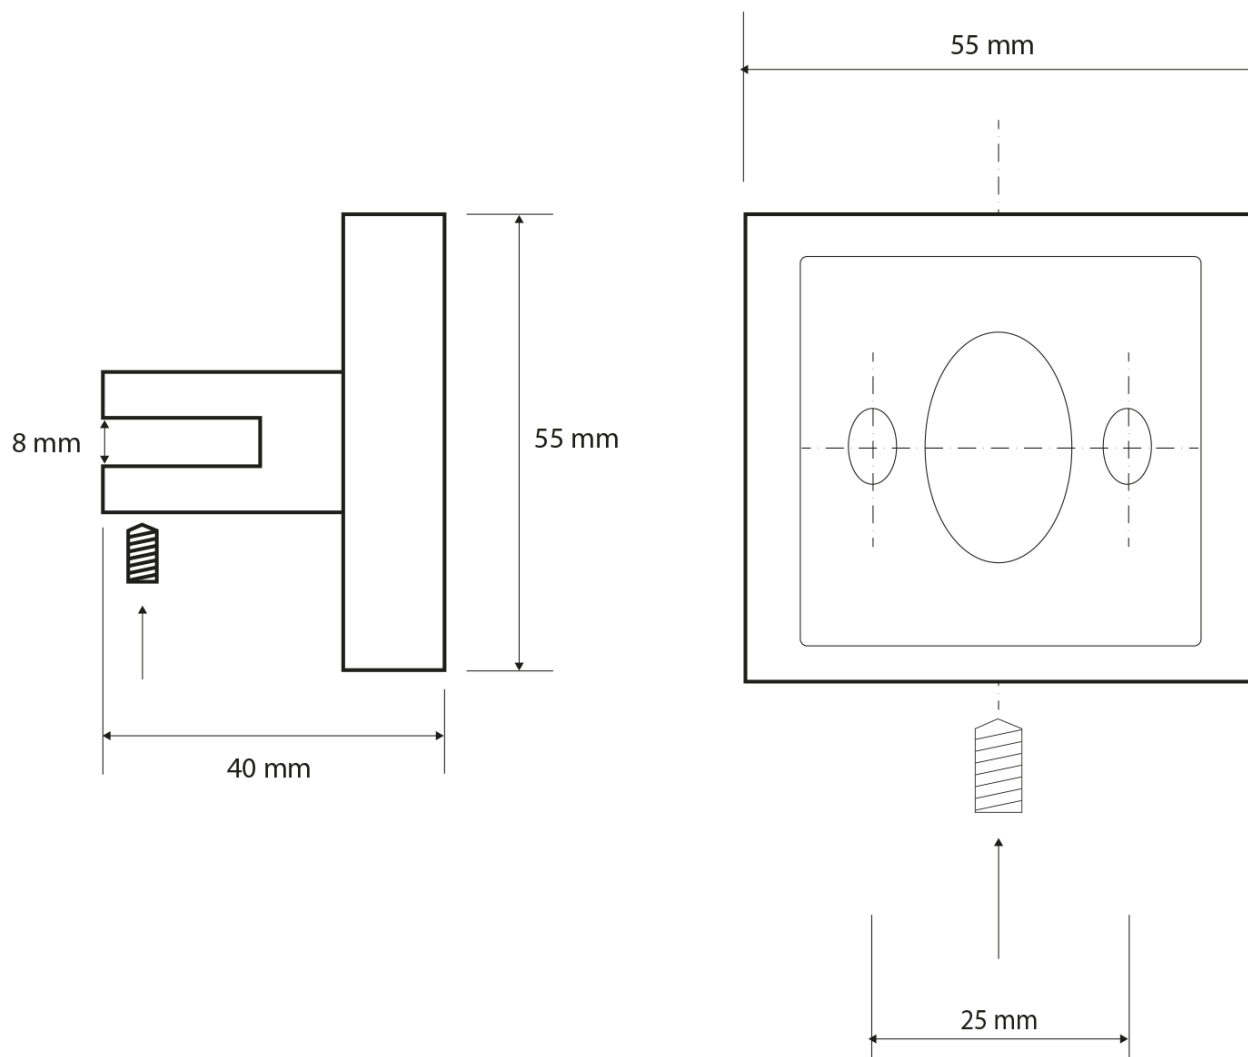

**X-SQUARE sklenená rohová polica, štvrtkruhová
200x200mm, chróm/čiré sklo**

Objednací kód: XQ009-11

Základné informácie

Značka: Sapho
Séria: X-SQUARE

Rozmery

Dĺžka: 220 mm
Šírka: 220 mm
Výška: 55 mm
Hĺbka: 220 mm

Vlastnosti

Farba: Chróm
Materiál: Mosadz, Sklo
Tvar: Hranaté
Druh: Polička: rohová
Inštalácia: Vrtanie
Hmotnosť / ks: 0.895 kg
Balenie: 2 ks

Technický list

X-SQUARE sklenená rohová polica, štvrtkruhová
200x200mm, chróm/čiré sklo