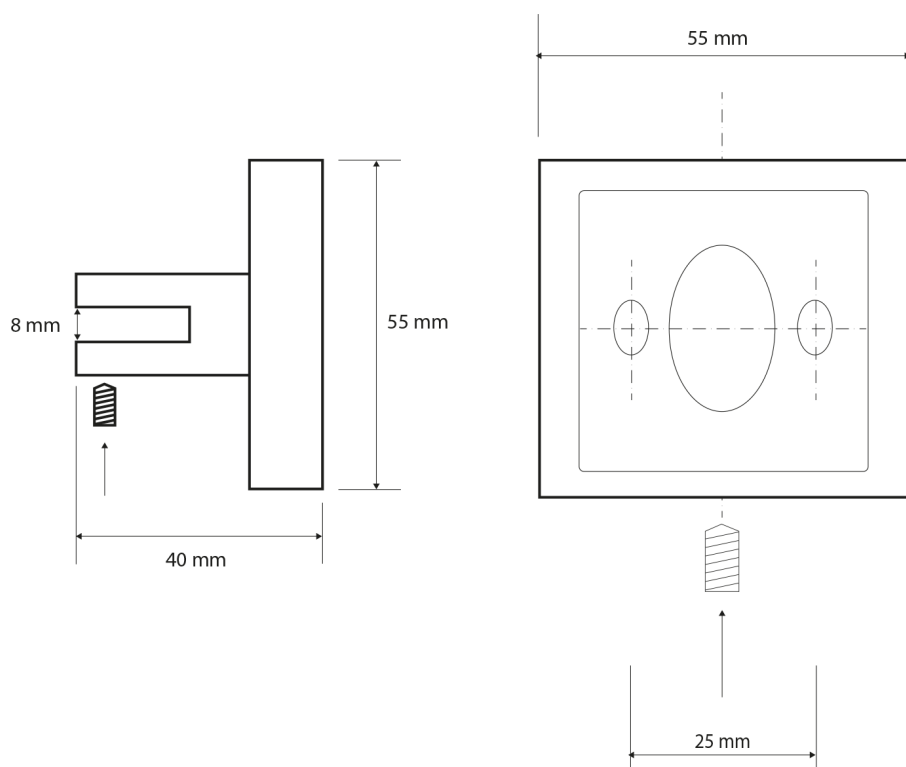

X-SQUARE sklenená rohová polica, štvrtkruhová 200x200mm, chróm/čiré sklo

Objednací kód: XQ009-11

Rozmery

Dĺžka: 220 mm

Šírka: 220 mm

Výška: 55 mm

Hĺbka: 220 mm

Vlastnosti

Farba: Chróm

Materiál: Mosadz, Sklo

Technický list

X-SQUARE sklenená rohová polica, štvrtkruhová
200x200mm, chróm/čiré sklo