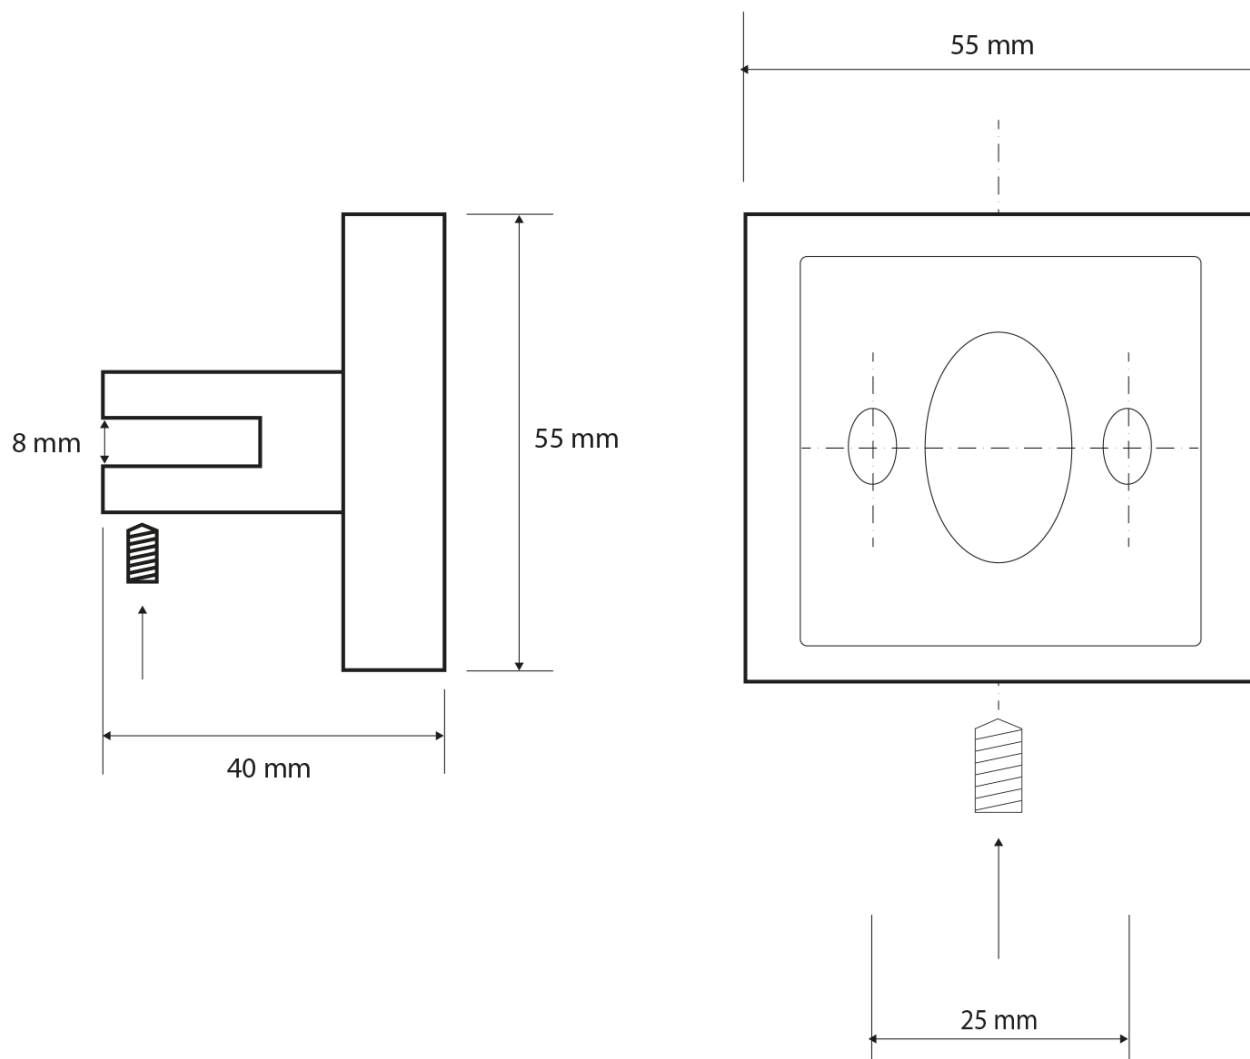

## Rozmery

Dĺžka: 1000 mm  
Šírka: 1000 mm  
Výška: 55 mm  
Hĺbka: 120 mm

## Vlastnosti

Farba: Chróm  
Materiál: Mosadz, Sklo  
Tvar: Hranaté  
Druh: Polička  
Inštalácia: Vrtanie  
Hmotnosť / ks: 1.585 kg  
Balenie: 2 ks

Technický list

X-SQUARE sklenená polica 1000mm, chróm/mliečne sklo