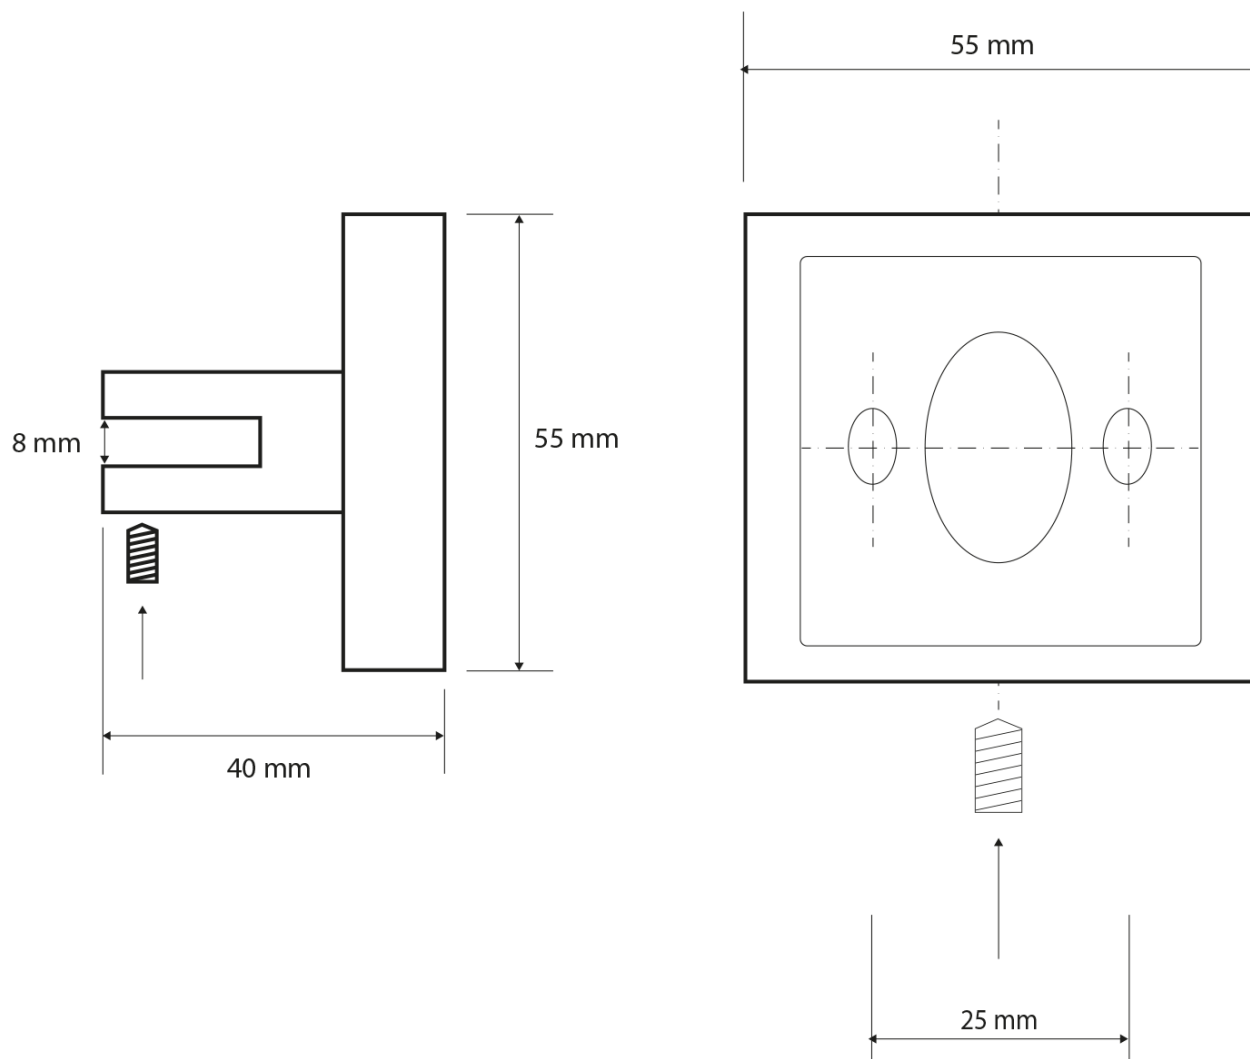

X-SQUARE sklenená polica 1000mm, chróm/mliečne sklo

Objednací kód: XQ009-09

Základné informácie

Značka: Sapho
Séria: X-SQUARE

Rozmery

Dĺžka: 1000 mm
Šírka: 1000 mm
Výška: 55 mm
Hĺbka: 120 mm

Vlastnosti

Farba: Chróm
Materiál: Mosadz, Sklo
Tvar: Hranaté
Druh: Polička
Inštalácia: Vrtanie
Hmotnosť / ks: 1.585 kg
Balenie: 2 ks

Technický list

X-SQUARE sklenená polica 1000mm, chróm/mliečne sklo