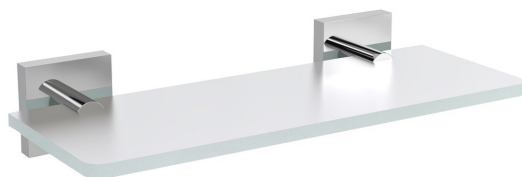

Objednací kód: XQ009-02

**Základné informácie**

Značka: Sapho  
Séria: X-SQUARE

**Rozmery**

Dĺžka: 200 mm  
Šírka: 200 mm  
Výška: 55 mm  
Hĺbka: 120 mm

**Vlastnosti**

Farba: Chróm  
Materiál: Mosadz, Sklo  
Tvar: Hranaté  
Druh: Polička  
Inštalácia: Vrtanie  
Hmotnosť / ks: 0.715 kg  
Balenie: 2 ks