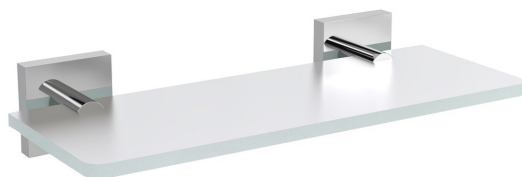

Objednací kód: XQ009-02

Základné informácie

Značka: Sapho
Séria: X-SQUARE

Rozmery

Dĺžka: 200 mm
Šírka: 200 mm
Výška: 55 mm
Hĺbka: 120 mm

Vlastnosti

Farba: Chróm
Materiál: Mosadz, Sklo
Tvar: Hranaté
Druh: Polička
Inštalácia: Vrtanie
Hmotnosť / ks: 0.715 kg
Balenie: 2 ks