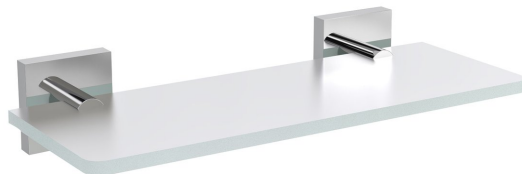

Objednací kód: XQ009-02

Základné informácie

Značka: Sapho
Séria: X-SQUARE

Rozmery

Dĺžka: 200 mm
Šírka: 200 mm
Výška: 55 mm
Hĺbka: 120 mm

Vlastnosti

Farba: Chróm
Materiál: Mosadz, Sklo
Tvar: Hranaté
Druh: Polička
Inštalácia: Vrtanie
Hmotnosť / ks: 0.715 kg
Balenie: 2 ks