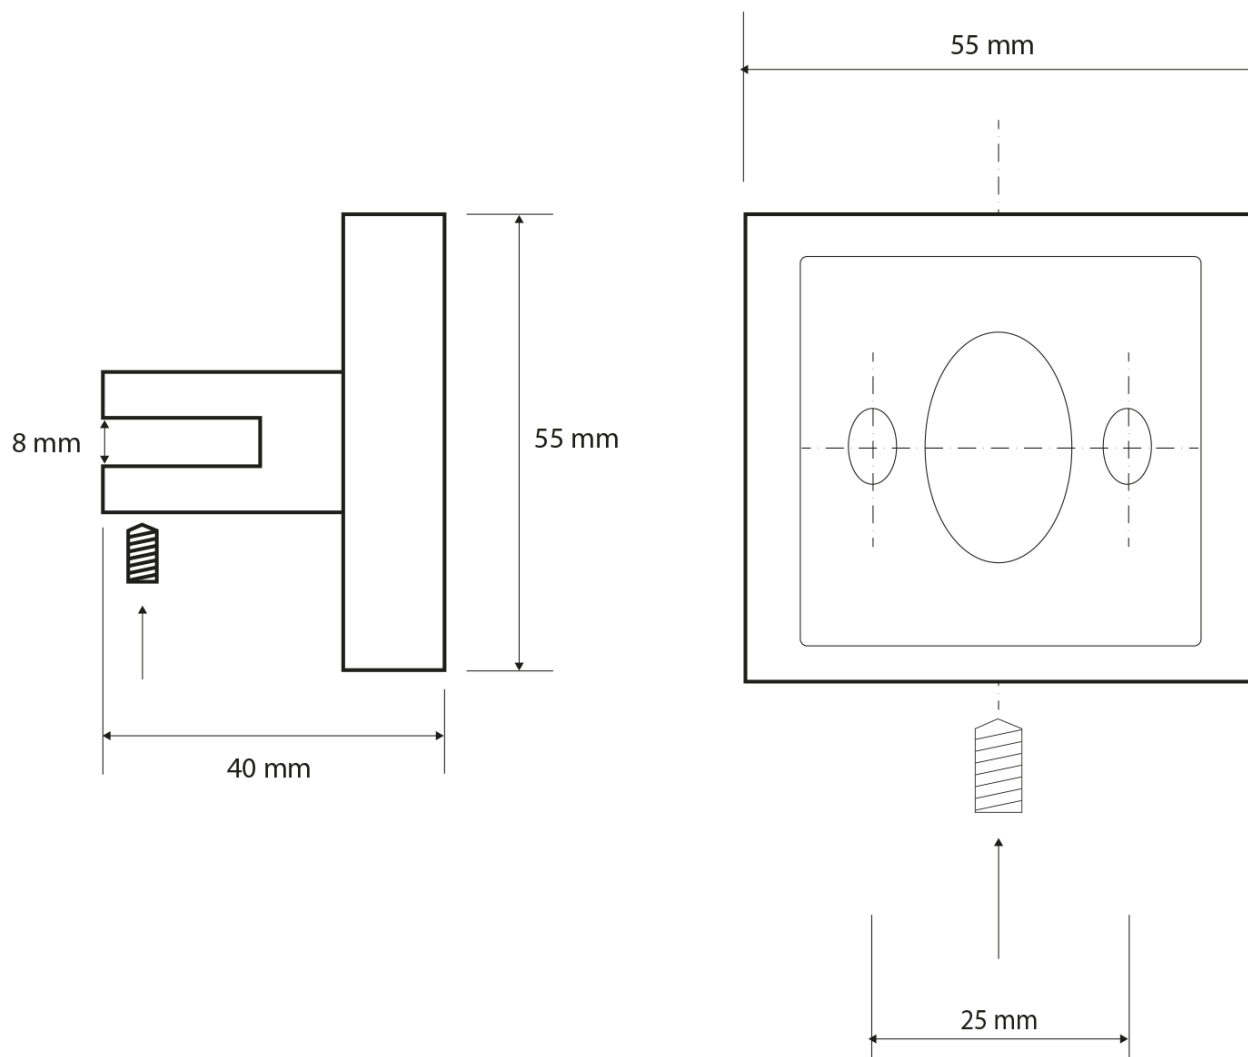

**X-SQUARE sklenená polica rohová, štvrtkruhová  
200x200mm, chróm/mliečne sklo**

**Objednací kód:** XQ009-01

**Základné informácie**

**Značka:** Sapho  
**Séria:** X-SQUARE

**Rozmery**

**Dĺžka:** 220 mm  
**Šírka:** 220 mm  
**Výška:** 55 mm  
**Hĺbka:** 220 mm

**Vlastnosti**

**Farba:** Chróm  
**Materiál:** Mosadz, Sklo  
**Tvar:** Hranaté  
**Druh:** Polička: rohová  
**Inštalácia:** Vrtanie  
**Hmotnosť / ks:** 0.895 kg  
**Balenie:** 2 ks

## Technický list

X-SQUARE sklenená polica rohová, štvrtkruhová  
200x200mm, chróm/mliečne sklo