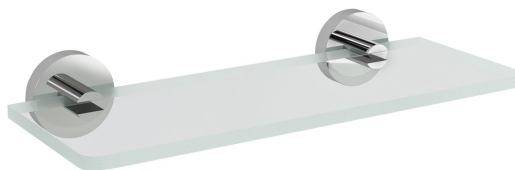

Objednací kód: XR009-13

Základné informácie

Značka: Sapho
Séria: X-ROUND

Rozmery

Dĺžka: 300 mm
Šírka: 300 mm
Výška: 55 mm
Hĺbka: 120 mm

Vlastnosti

Farba: Chróm
Materiál: Mosadz, Sklo
Tvar: Kruhové
Druh: Polička
Inštalácia: Vrtanie
Hmotnosť / ks: 0.9 kg
Balenie: 2 ks