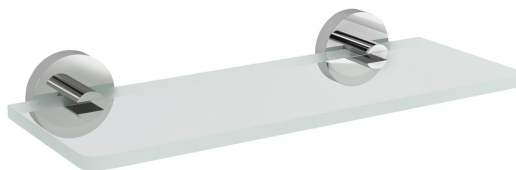

Objednací kód: XR009-13

Základné informácie

Značka: Sapho
Séria: X-ROUND

Rozmery

Dĺžka: 300 mm
Šírka: 300 mm
Výška: 55 mm
Hĺbka: 120 mm

Vlastnosti

Farba: Chróm
Materiál: Mosadz, Sklo
Tvar: Kruhové
Druh: Polička
Inštalácia: Vrtanie
Hmotnosť / ks: 0.9 kg
Balenie: 2 ks