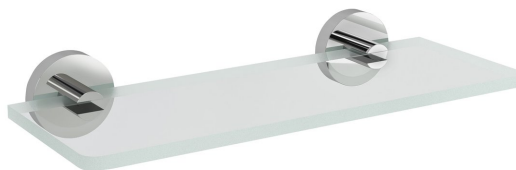

Objednací kód: XR009-13

**Základné informácie**

Značka: Sapho  
Séria: X-ROUND

**Rozmery**

Dĺžka: 300 mm  
Šírka: 300 mm  
Výška: 55 mm  
Hĺbka: 120 mm

**Vlastnosti**

Farba: Chróm  
Materiál: Mosadz, Sklo  
Tvar: Kruhové  
Druh: Polička  
Inštalácia: Vrtanie  
Hmotnosť / ks: 0.9 kg  
Balenie: 2 ks