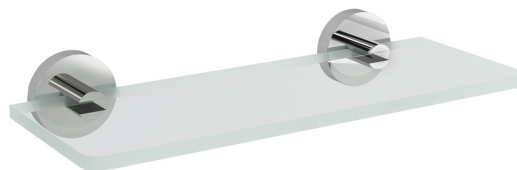

Objednací kód: XR009-13

Základné informácie

Značka: Sapho
Séria: X-ROUND

Rozmery

Dĺžka: 300 mm
Šírka: 300 mm
Výška: 55 mm
Hĺbka: 120 mm

Vlastnosti

Farba: Chróm
Materiál: Mosadz, Sklo
Tvar: Kruhové
Druh: Polička
Inštalácia: Vrtanie
Hmotnosť / ks: 0.9 kg
Balenie: 2 ks