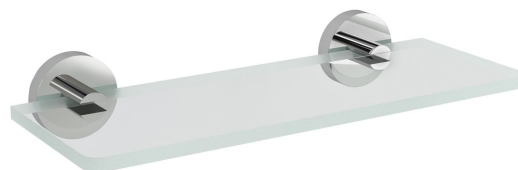

X-ROUND sklenená polica 300mm, chróm/čiré sklo

Objednací kód: XR009-13

Rozměry

Délka: 300 mm
 Šířka: 300 mm
 Výška: 55 mm
 Hĺbka: 120 mm

Vlastnosti

Farba: Chróm
 Materiál: Mosadz, Sklo

Technický list