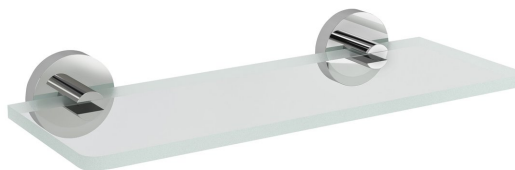

Objednací kód: XR009-12

**Základné informácie**

Značka: Sapho  
Séria: X-ROUND

**Rozmery**

Dĺžka: 200 mm  
Šírka: 200 mm  
Výška: 55 mm  
Hĺbka: 120 mm

**Vlastnosti**

Farba: Chróm  
Materiál: Mosadz, Sklo  
Tvar: Kruhové  
Druh: Polička  
Inštalácia: Vrtanie  
Hmotnosť / ks: 0.71 kg  
Balenie: 2 ks