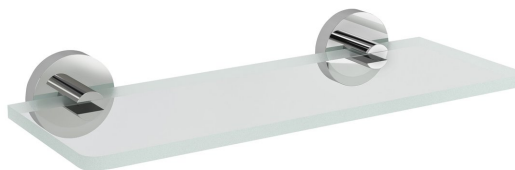

Objednací kód: XR009-12

Základné informácie

Značka: Sapho
Séria: X-ROUND

Rozmery

Dĺžka: 200 mm
Šírka: 200 mm
Výška: 55 mm
Hĺbka: 120 mm

Vlastnosti

Farba: Chróm
Materiál: Mosadz, Sklo
Tvar: Kruhové
Druh: Polička
Inštalácia: Vrtanie
Hmotnosť / ks: 0.71 kg
Balenie: 2 ks