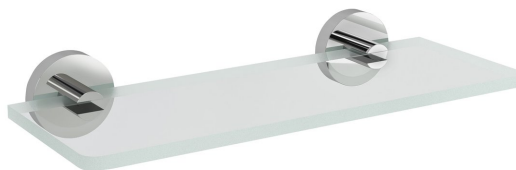

Objednací kód: XR009-12

Základné informácie

Značka: Sapho
Séria: X-ROUND

Rozmery

Dĺžka: 200 mm
Šírka: 200 mm
Výška: 55 mm
Hĺbka: 120 mm

Vlastnosti

Farba: Chróm
Materiál: Mosadz, Sklo
Tvar: Kruhové
Druh: Polička
Inštalácia: Vrtanie
Hmotnosť / ks: 0.71 kg
Balenie: 2 ks