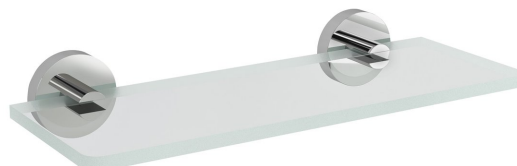

Objednací kód: XR009-12

Základné informácie

Značka: Sapho
Séria: X-ROUND

Rozmery

Dĺžka: 200 mm
Šírka: 200 mm
Výška: 55 mm
Hĺbka: 120 mm

Vlastnosti

Farba: Chróm
Materiál: Mosadz, Sklo
Tvar: Kruhové
Druh: Polička
Inštalácia: Vrtanie
Hmotnosť / ks: 0.71 kg
Balenie: 2 ks