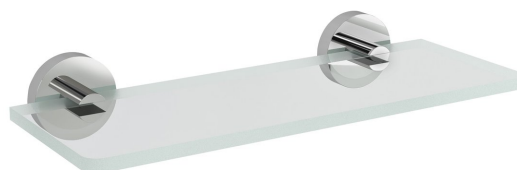

Objednací kód: XR009-12

Rozmery

Dĺžka: 200 mm

Šírka: 200 mm

Výška: 55 mm

Hĺbka: 120 mm

Vlastnosti

Farba: Chróm

Materiál: Mosadz, Sklo

Technický list