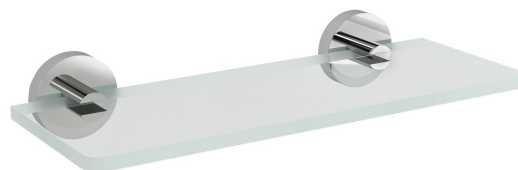

X-ROUND sklenená polica 200mm, chróm/čiré sklo

Objednací kód: XR009-12

Rozmery

Dĺžka: 200 mm
 Šírka: 200 mm
 Výška: 55 mm
 Hĺbka: 120 mm

Vlastnosti

Farba: Chróm
 Materiál: Mosadz, Sklo

Technický list