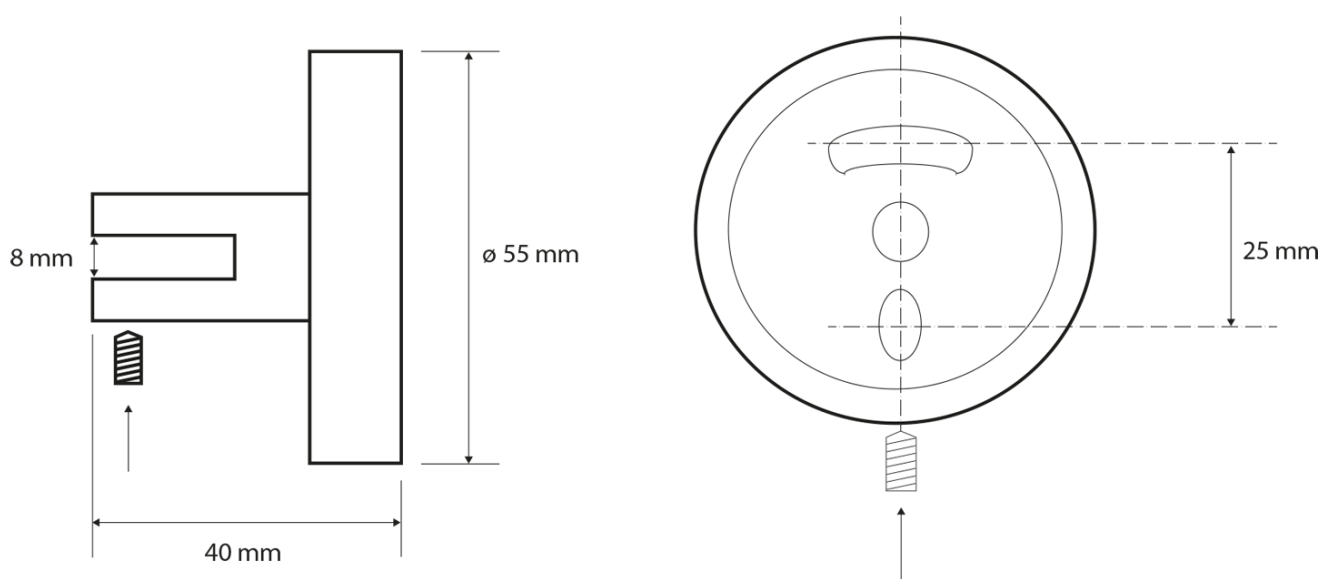

**X-ROUND sklenená rohová polica, štvrtkruhová
200x200mm, chróm/čiré sklo**

Objednací kód: XR009-11

Základné informácie

Značka: Sapho
Séria: X-ROUND

Rozmery

Dĺžka: 220 mm
Šírka: 220 mm
Výška: 55 mm
Hĺbka: 220 mm

Vlastnosti

Farba: Chróm
Materiál: Mosadz, Sklo
Tvar: Kruhové
Druh: Polička: rohová
Inštalácia: Vrtanie
Hmotnosť / ks: 0.89 kg
Balenie: 2 ks

X-ROUND sklenená rohová polica, štvrtkruhová
200x200mm, chróm/čiré sklo

Technický list

X-ROUND sklenená rohová polica, štvrtkruhová
200x200mm, chróm/čiré sklo