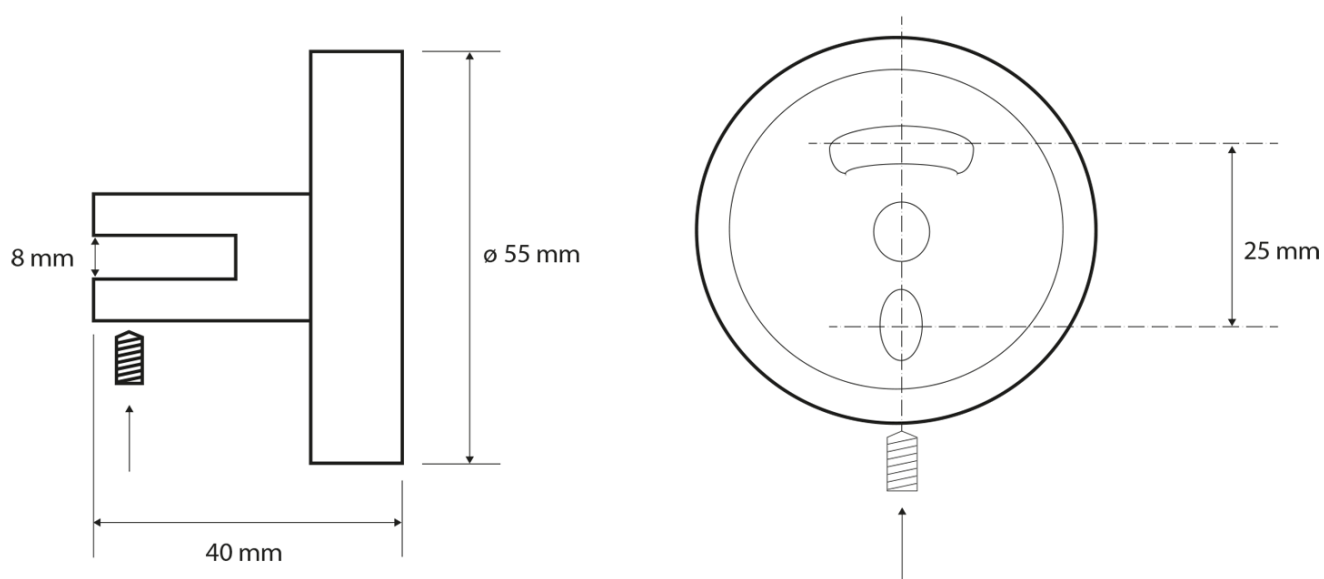

**X-ROUND sklenená polica rohová, štvrtkruhová
200x200mm, chróm/mliečne sklo**

Objednací kód: XR009-01

Základné informácie

Značka: Sapho
Séria: X-ROUND

Rozmery

Dĺžka: 220 mm
Šírka: 220 mm
Výška: 55 mm
Hĺbka: 220 mm

Vlastnosti

Farba: Chróm
Materiál: Mosadz, Sklo
Tvar: Kruhové
Druh: Polička: rohová
Inštalácia: Vrtanie
Hmotnosť / ks: 0.89 kg
Balenie: 2 ks

Technický list

X-ROUND sklenená polica rohová, štvrtkruhová
200x200mm, chróm/mliečne sklo