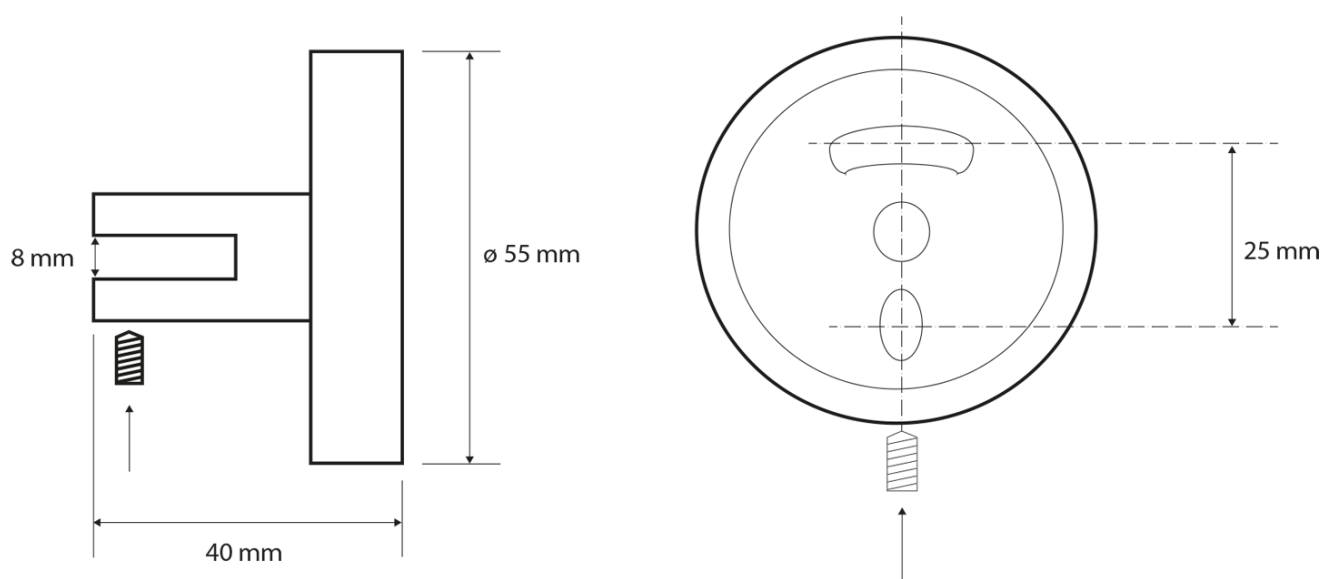

**X-ROUND sklenená polica rohová, štvrtkruhová  
200x200mm, chróm/mliečne sklo**

**Objednací kód:** XR009-01

**Základné informácie**

**Značka:** Sapho  
**Séria:** X-ROUND

**Rozmery**

**Dĺžka:** 220 mm  
**Šírka:** 220 mm  
**Výška:** 55 mm  
**Hĺbka:** 220 mm

**Vlastnosti**

**Farba:** Chróm  
**Materiál:** Mosadz, Sklo  
**Tvar:** Kruhové  
**Druh:** Polička: rohová  
**Inštalácia:** Vrtanie  
**Hmotnosť / ks:** 0.89 kg  
**Balenie:** 2 ks

## Technický list

X-ROUND sklenená polica rohová, štvrtkruhová  
200x200mm, chróm/mliečne sklo