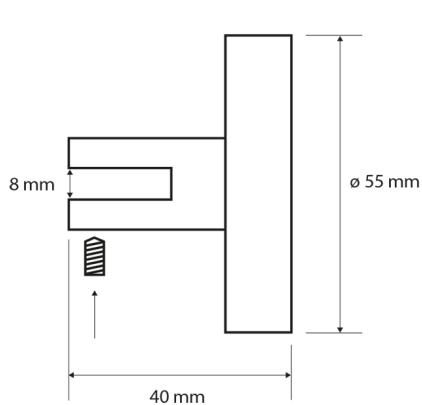

X-ROUND sklenená polica rohová, štvrtkruhová 200x200mm, chróm/mliečne sklo

Objednací kód: XR009-01

Rozmery

Dĺžka: 220 mm

Šírka: 220 mm

Výška: 55 mm

Hĺbka: 220 mm

Vlastnosti

Farba: Chróm

Materiál: Mosadz, Sklo

Technický list

X-ROUND sklenená polica rohová, štvrtkruhová
200x200mm, chróm/mliečne sklo