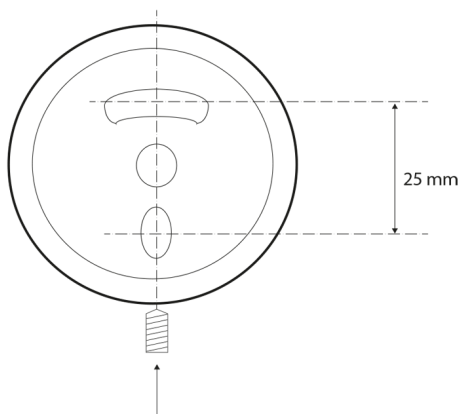

X-ROUND sklenená polica rohová, štvrtkruhová 200x200mm, chróm/mliečne sklo

Objednací kód: XR009-01

Rozmery

Dĺžka: 220 mm

Šírka: 220 mm

Výška: 55 mm

Hĺbka: 220 mm

Vlastnosti

Farba: Chróm

Materiál: Mosadz, Sklo

Technický list

X-ROUND sklenená polica rohová, štvrtkruhová
200x200mm, chróm/mliečne sklo