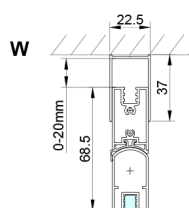

LORO obdĺžniková sprchová zástena 800x700mm, rohový vstup

Objednací kód: GN4780-02

Rozmery

Šírka: 800 mm
 Výška: 2000 mm
 Hĺbka: 700 mm

Vlastnosti

Záruka: 2 roky

Technický list

GN4770/GN4780/GN4790

Model	A	B	C
GN4770+GN4780	680-700	780-800	895
GN4770+GN4790	680-700	880-900	950
GN4780+GN4790	780-800	880-900	1035