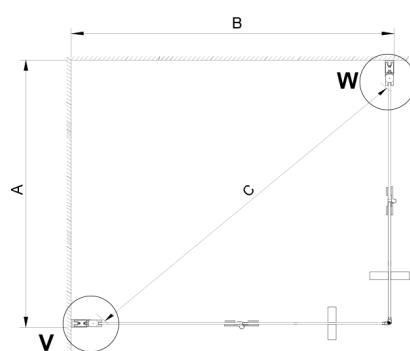

LORO obdĺžniková sprchová zástena 800x700mm, rohový vstup

Objednací kód: GN4780-02

Rozmery

Šírka: 800 mm
 Výška: 2000 mm
 Hĺbka: 700 mm

Vlastnosti

Záruka: 2 roky

Technický list

GN4770/GN4780/GN4790

Model	A	B	C
GN4770+GN4780	680-700	780-800	895
GN4770+GN4790	680-700	880-900	950
GN4780+GN4790	780-800	880-900	1035