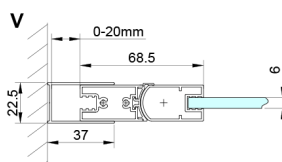

LORO obdĺžniková sprchová zástena 800x700mm, rohový vstup

Objednací kód: GN4780-02

Rozmery

Šírka: 800 mm
 Výška: 2000 mm
 Hĺbka: 700 mm

Vlastnosti

Záruka: 2 roky

Technický list

GN4770/GN4780/GN4790