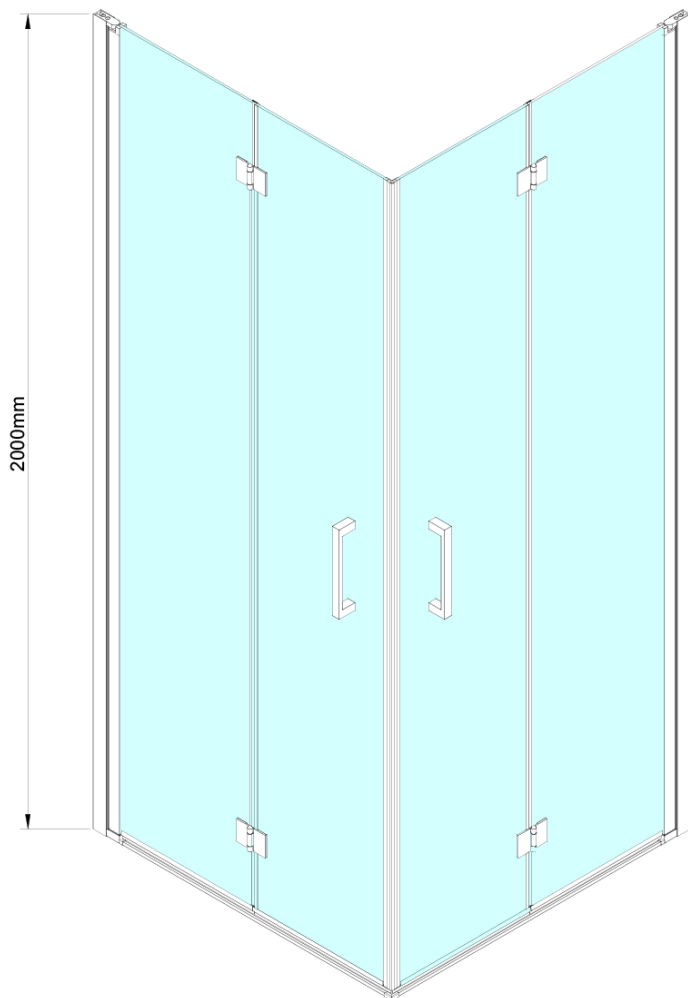

LORO obdĺžniková sprchová zástena 900x800mm, rohový vstup

Objednací kód: GN4790-03

Základné informácie

Značka: Gelco

Séria: LORO

Rozmery

Šírka: 900 mm

Výška: 2000 mm

Hĺbka: 800 mm

Vlastnosti

Farba profilu: Chróm - Leštený hliník

Tvar: Obdĺžnik s rohovým vstupom

Typ otvárania: Skladacie

Šírka vstupu: 1035 mm

Typ výplne: Číre sklo

Úprava skla: Coated glass

Hrúbka skla: 6 mm

Vlastnosti: Bezrámové prevedenie

Hmotnosť / ks: 56.0 kg

Balenie: 2 ks

Záruka: 2 roky

Technický list

GN4770/GN4780/GN4790

Model	A	B	C
GN4770+GN4780	680-700	780-800	895
GN4770+GN4790	680-700	880-900	950
GN4780+GN4790	780-800	880-900	1035