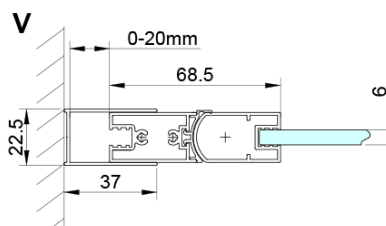

LORO obdĺžniková sprchová zástena 900x800mm, rohový vstup

Objednací kód: GN4790-03

Základné informácie

Značka: Gelco

Séria: LORO

Rozmery

Šírka: 900 mm

Výška: 2000 mm

Hĺbka: 800 mm

Vlastnosti

Farba profilu: Chróm - Leštený hliník

Tvar: Obdĺžnik s rohovým vstupom

Typ otvárania: Skladacie

Šírka vstupu: 1035 mm

Typ výplne: Číre sklo

Úprava skla: Coated glass

Hrúbka skla: 6 mm

Vlastnosti: Bezrámové prevedenie

Hmotnosť / ks: 56.0 kg

Balenie: 2 ks

Záruka: 2 roky

Technický list

GN4770/GN4780/GN4790

Model	A	B	C
GN4770+GN4780	680-700	780-800	895
GN4770+GN4790	680-700	880-900	950
GN4780+GN4790	780-800	880-900	1035