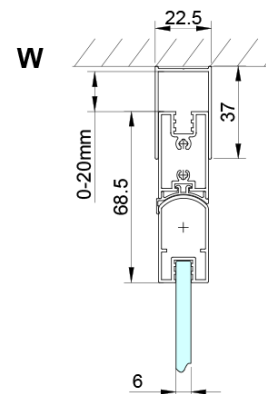

LORO obdĺžniková sprchová zástena 900x800mm, rohový vstup

Objednací kód: GN4790-03

Základné informácie

Značka: Gelco

Séria: LORO

Rozmery

Šírka: 900 mm

Výška: 2000 mm

Hĺbka: 800 mm

Vlastnosti

Farba profilu: Chróm - Leštený hliník

Tvar: Obdĺžnik s rohovým vstupom

Typ otvárania: Skladacie

Šírka vstupu: 1035 mm

Typ výplne: Číre sklo

Úprava skla: Coated glass

Hrúbka skla: 6 mm

Vlastnosti: Bezrámové prevedenie

Hmotnosť / ks: 56.0 kg

Balenie: 2 ks

Záruka: 2 roky

Technický list

GN4770/GN4780/GN4790

Model	A	B	C
GN4770+GN4780	680-700	780-800	895
GN4770+GN4790	680-700	880-900	950
GN4780+GN4790	780-800	880-900	1035