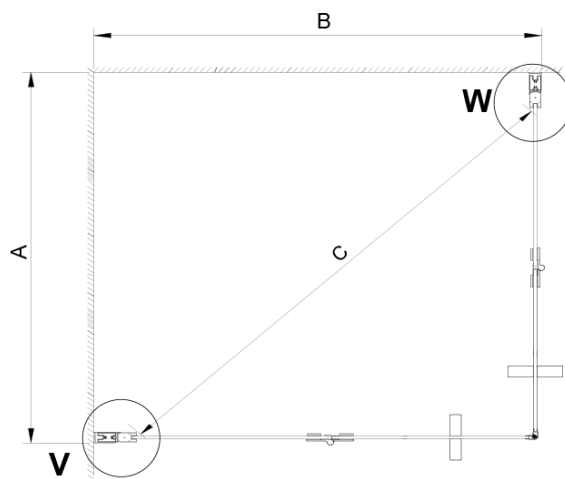

Hĺbka: 800 mm

Vlastnosti

Farba profilu: Chróm - Leštený hliník

Tvar: Obdĺžnik s rohovým vstupom

Typ otvárania: Skladacie

Šírka vstupu: 1035 mm

Typ výplne: Číre sklo

Úprava skla: Coated glass

Hrúbka skla: 6 mm

Vlastnosti: Bezrámové prevedenie

Hmotnosť / ks: 56.0 kg

Balenie: 2 ks

Záruka: 2 roky

Technický list

GN4770/GN4780/GN4790

Model	A	B	C
GN4770+GN4780	680-700	780-800	895
GN4770+GN4790	680-700	880-900	950
GN4780+GN4790	780-800	880-900	1035