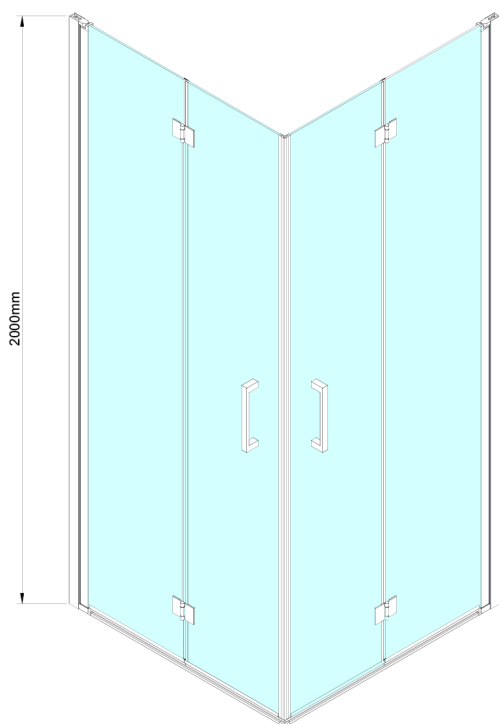

LORO obdĺžniková sprchová zástena 900x800mm, rohový vstup

Objednací kód: GN4790-03

Rozmery

Šírka: 900 mm
 Výška: 2000 mm
 Hĺbka: 800 mm

Vlastnosti

Záruka: 2 roky

Technický list

GN4770/GN4780/GN4790

Model	A	B	C
GN4770+GN4780	680-700	780-800	895
GN4770+GN4790	680-700	880-900	950
GN4780+GN4790	780-800	880-900	1035