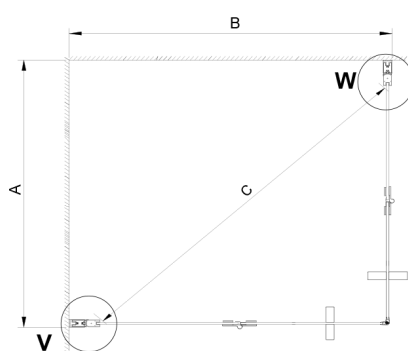

LORO obdĺžniková sprchová zástena 900x800mm, rohový vstup

Objednací kód: GN4790-03

Rozmery

Šírka: 900 mm
 Výška: 2000 mm
 Hĺbka: 800 mm

Vlastnosti

Záruka: 2 roky

Technický list

GN4770/GN4780/GN4790

Model	A	B	C
GN4770+GN4780	680-700	780-800	895
GN4770+GN4790	680-700	880-900	950
GN4780+GN4790	780-800	880-900	1035