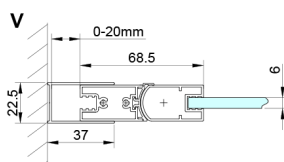

LORO obdĺžniková sprchová zástena 900x800mm, rohový vstup

Objednací kód: GN4790-03

Rozmery

Šírka: 900 mm
 Výška: 2000 mm
 Hĺbka: 800 mm

Vlastnosti

Záruka: 2 roky

Technický list

GN4770/GN4780/GN4790

Model	A	B	C
GN4770+GN4780	680-700	780-800	895
GN4770+GN4790	680-700	880-900	950
GN4780+GN4790	780-800	880-900	1035