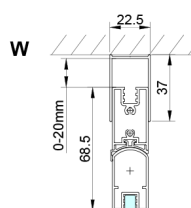

LORO obdĺžniková sprchová zástena 900x800mm, rohový vstup

Objednací kód: GN4790-03

Rozmery

Šírka: 900 mm
 Výška: 2000 mm
 Hĺbka: 800 mm

Vlastnosti

Záruka: 2 roky

Technický list

GN4770/GN4780/GN4790

Model	A	B	C
GN4770+GN4780	680-700	780-800	895
GN4770+GN4790	680-700	880-900	950
GN4780+GN4790	780-800	880-900	1035