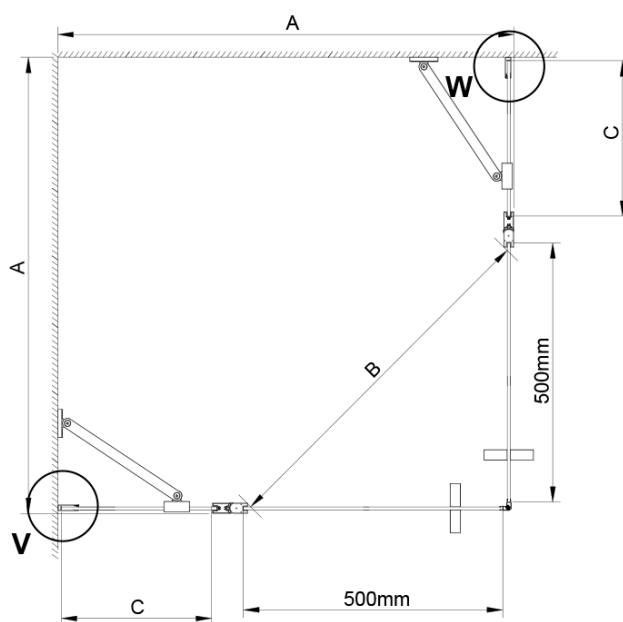

LORO obdĺžniková sprchová zástena 900x800mm, rohový vstup

Objednací kód: GN4890-02

Základné informácie

Značka: Gelco

Séria: LORO

Rozmery

Šírka: 900 mm

Výška: 2000 mm

Hĺbka: 800 mm

Vlastnosti

Farba profilu: Chróm - Leštený hliník

Tvar: Obdĺžnik s rohovým vstupom

Typ otvárania: Otváracie dvojkrídlové

Šírka vstupu: 685 mm

Typ výplne: Číre sklo

Úprava skla: Coated glass

Hrúbka skla: 6 mm

Vlastnosti: Bezrámové prevedenie, Otváranie von i dovnútra

Hmotnosť / ks: 66.0 kg

Balenie: 2 ks

Záruka: 2 roky

Náhradné diely

LORO inštalácia sada (Objednací kód: NDGN01)

LORO obdížniková sprchová zástena 900x800mm, rohový vstup

Technický list

GN4880/GN4890/GN4810

Model	A	B	C
GN4880	780-800	685	198
GN4890	880-900	685	298
GN4810	980-1000	685	398