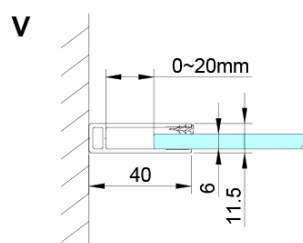

LORO obdĺžniková sprchová zástena 900x800mm, rohový vstup

Objednací kód: GN4890-02

Základné informácie

Značka: Gelco

Séria: LORO

Rozmery

Šírka: 900 mm

Výška: 2000 mm

Hĺbka: 800 mm

Vlastnosti

Farba profilu: Chróm - Leštený hliník

Tvar: Obdĺžnik s rohovým vstupom

Typ otvárania: Otváracie dvojkrídlové

Šírka vstupu: 685 mm

Typ výplne: Číre sklo

Úprava skla: Coated glass

Hrúbka skla: 6 mm

Vlastnosti: Bezrámové prevedenie, Otváranie von i dovnútra

Hmotnosť / ks: 66.0 kg

Balenie: 2 ks

Záruka: 2 roky

Náhradné diely

LORO inštalácia sada (Objednací kód: NDGN01)

LORO obdížniková sprchová zástena 900x800mm, rohový vstup

Technický list

GN4880/GN4890/GN4810

Model	A	B	C
GN4880	780-800	685	198
GN4890	880-900	685	298
GN4810	980-1000	685	398