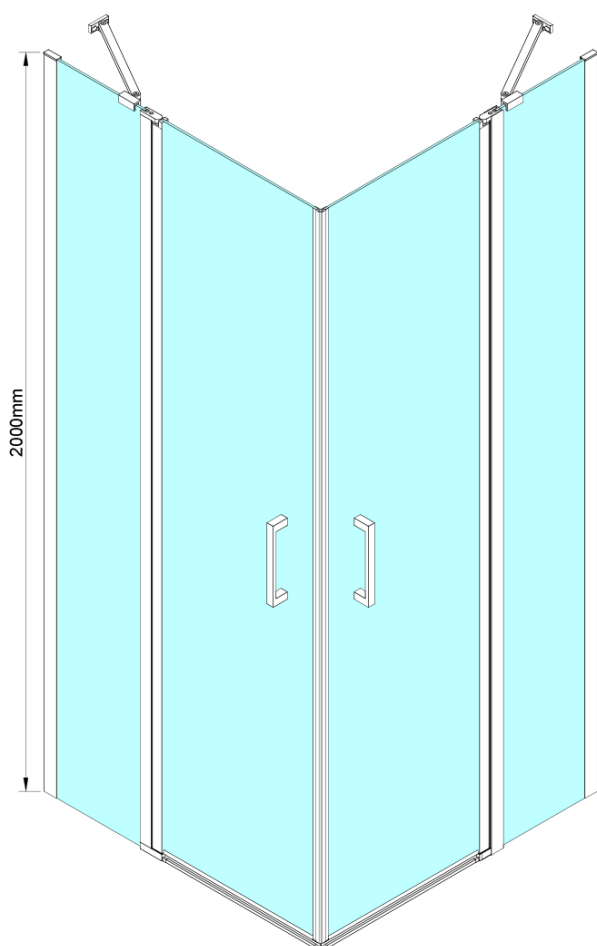

LORO obdížniková sprchová zástena 900x800mm, rohový vstup

Technický list

GN4880/GN4890/GN4810

Model	A	B	C
GN4880	780-800	685	198
GN4890	880-900	685	298
GN4810	980-1000	685	398