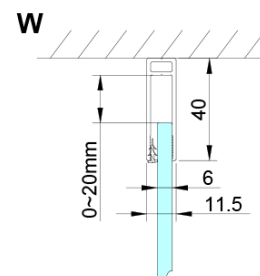

LORO obdĺžniková sprchová zástena 900x800mm, rohový vstup

Objednací kód: GN4890-02

Základné informácie

Značka: Gelco

Séria: LORO

Rozmery

Šírka: 900 mm

Výška: 2000 mm

Hĺbka: 800 mm

Vlastnosti

Farba profilu: Chróm - Leštený hliník

Tvar: Obdĺžnik s rohovým vstupom

Typ otvárania: Otváracie dvojkrídlové

Šírka vstupu: 685 mm

Typ výplne: Číre sklo

Úprava skla: Coated glass

Hrúbka skla: 6 mm

Vlastnosti: Bezrámové prevedenie, Otváranie von i dovnútra

Hmotnosť / ks: 66.0 kg

Balenie: 2 ks

Záruka: 2 roky

Náhradné diely

LORO inštalácia sada (Objednací kód: NDGN01)

LORO obdížniková sprchová zástena 900x800mm, rohový vstup

Technický list

GN4880/GN4890/GN4810

Model	A	B	C
GN4880	780-800	685	198
GN4890	880-900	685	298
GN4810	980-1000	685	398