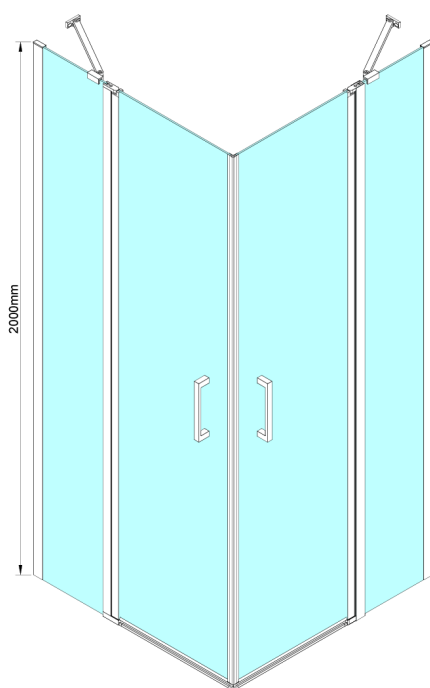

LORO obdĺžniková sprchová zástena 900x800mm, rohový vstup

Objednací kód: GN4890-02

Rozmery

Šírka: 900 mm
 Výška: 2000 mm
 Hĺbka: 800 mm

Vlastnosti

Záruka: 2 roky

Technický list

GN4880/GN4890/GN4810

Model	A	B	C
GN4880	780-800	685	198
GN4890	880-900	685	298
GN4810	980-1000	685	398