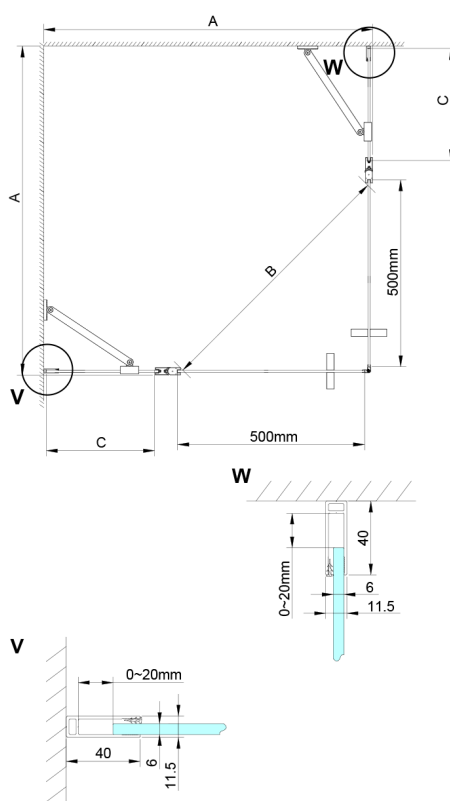

LORO obdĺžniková sprchová zástena 900x800mm, rohový vstup

Objednací kód: GN4890-02

Rozmery

Šírka: 900 mm
 Výška: 2000 mm
 Hĺbka: 800 mm

Vlastnosti

Záruka: 2 roky

Technický list

GN4880/GN4890/GN4810

Model	A	B	C
GN4880	780-800	685	198
GN4890	880-900	685	298
GN4810	980-1000	685	398